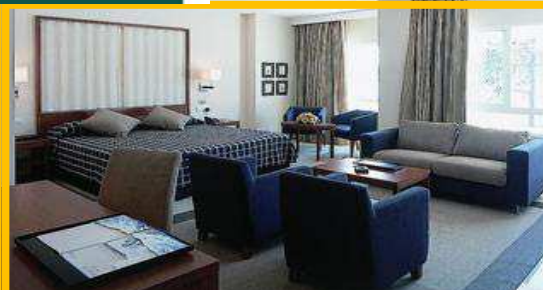

VALIDO del 31 marzo al 30 junio 2013

LUAMAR
PRODUCTOS TURÍSTICOS DEL NORTE

DATE UN RESPIRO

Primavera

LATOJA—PONTEVEDRA

HESPERIA ISLA DE LA TOJA

Alojamiento en Doble

- *Media pensión (Bebidas no incluidas).*
- *Acceso Club Termal (Máximo 3 horas).*

Domingo a Jueves: 50 €

Viernes y Sábados: 60 €

PRECIOS PAX/NOCHE

Sto. 3º pax : 50 € y 60 € respectivamente

Niños 2-11 años: Dto. 50 %

Más ofertas en www.luamar.com